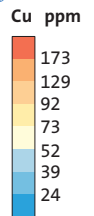

**Morän**  
**Till**  
<0,063 mm

Djup  
*Depth*  
ca 75 cm

Antal prov  
*Number of samples*  
2 578

**Vattenlevande växter**  
Insamlade i små vattendrag  
**Aquatic plants**  
Collected in small streams

Antal prov  
*Number of samples*  
38 066

**Betesmark**  
**Grazing land**  
<2 mm

Djup  
*Depth*  
0–10 cm

Antal prov  
*Number of samples*  
179