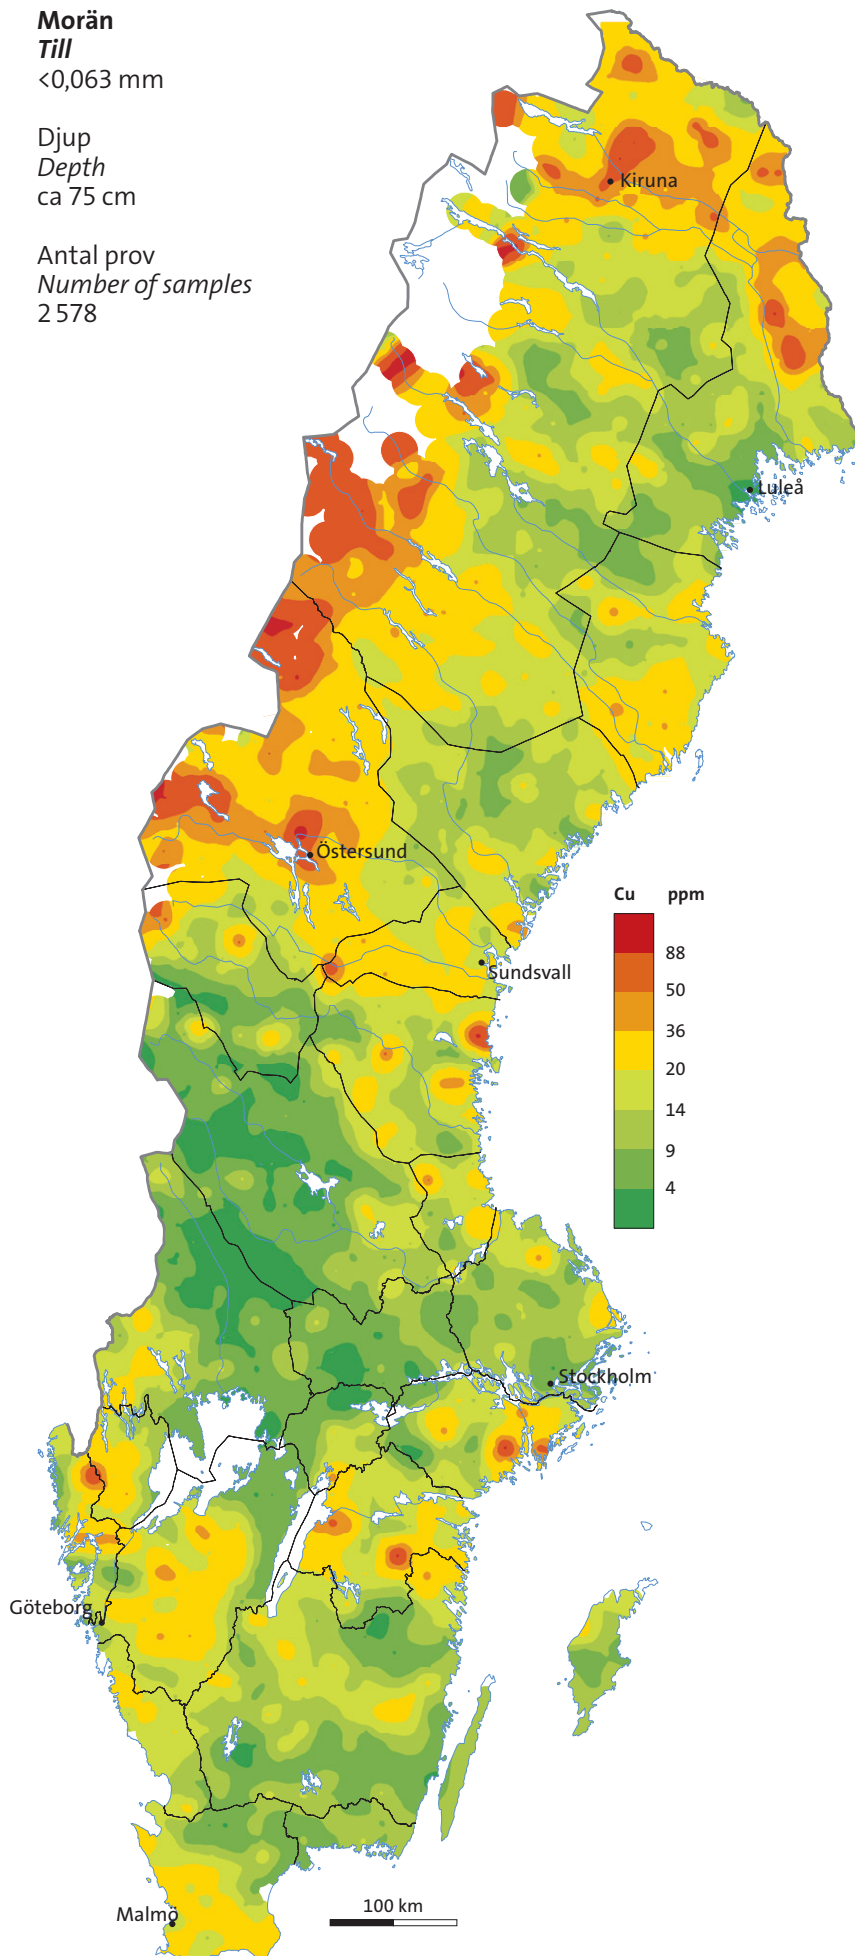

**Morän**  
**Till**  
<0,063 mm

Djup  
*Depth*  
ca 75 cm

Antal prov  
*Number of samples*  
2 578

**Vattenlevande växter**  
Insamlade i små vattendrag  
**Aquatic plants**  
Collected in small streams

Antal prov  
*Number of samples*  
38 066

**Betesmark**  
**Grazing land**  
<2 mm

Djup  
*Depth*  
0–10 cm

Antal prov  
*Number of samples*  
179