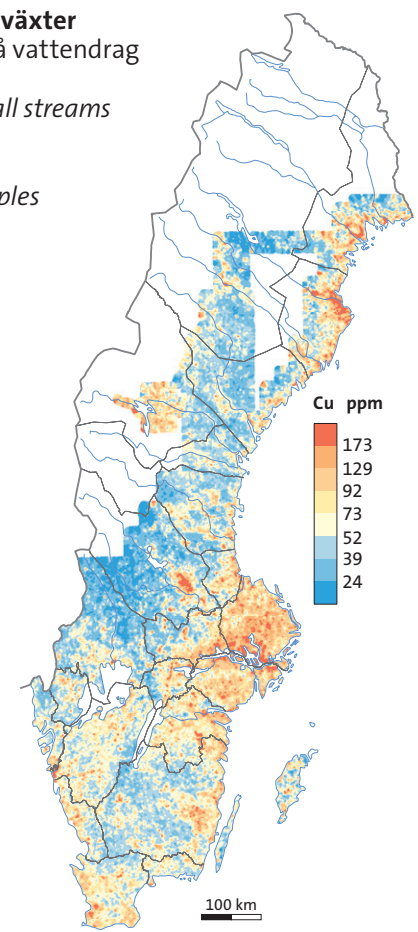

**Morän**  
**Till**  
<0,063 mm

Djup  
*Depth*  
ca 75 cm

Antal prov  
*Number of samples*  
2 578

**Vattenlevande växter**  
Insamlade i små vattendrag  
**Aquatic plants**  
Collected in small streams

Antal prov  
*Number of samples*  
38 066

**Betesmark**  
**Grazing land**  
<2 mm

Djup  
*Depth*  
0–10 cm

Antal prov  
*Number of samples*  
179