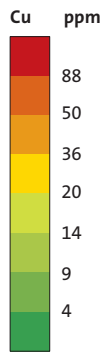

**Morän**  
**Till**  
<0,063 mm

Djup  
*Depth*  
ca 75 cm

Antal prov  
*Number of samples*  
2 578

**Vattenlevande växter**  
Insamlade i små vattendrag  
**Aquatic plants**  
Collected in small streams

Antal prov  
*Number of samples*  
38 066

**Betesmark**  
**Grazing land**  
<2 mm

Djup  
*Depth*  
0–10 cm

Antal prov  
*Number of samples*  
179